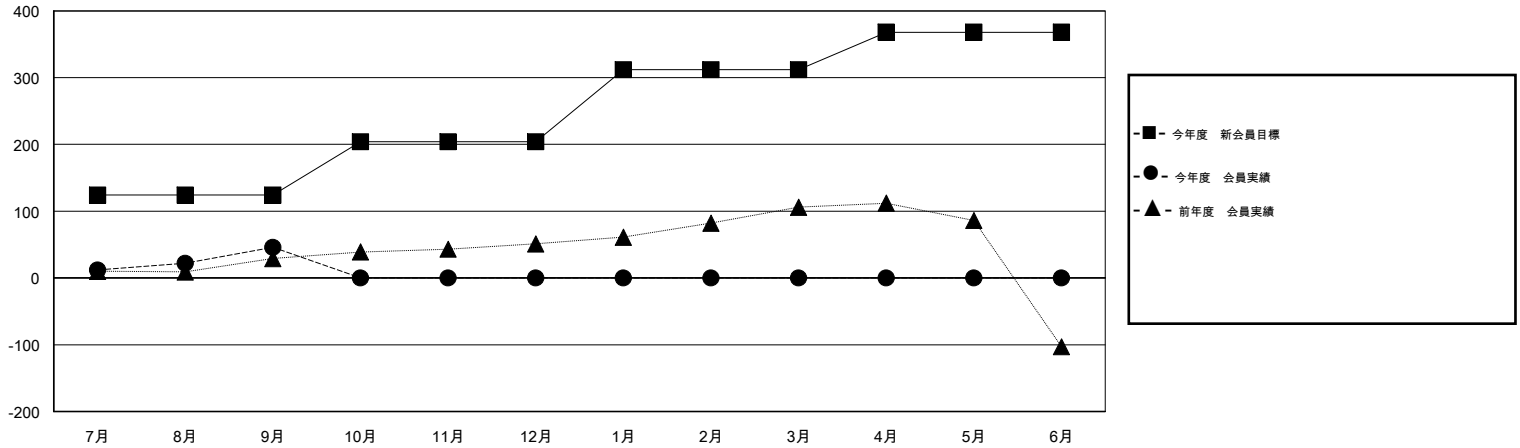

MONTHLY MEMBERSHIP PROGRESS REPORT

District 337 B

Results as of: 9/30/2016

GMT: Masayoshi Maruyama

地域 JAPAN

GMT会則地域 5-Jap

クラブ				
結果 : 2016-2017				
四半期	新クラブ目標	新クラブ	解散クラブ	純増 / 減
7月/8月/9月	1	0	0	0
10月/11月/12月	0	0	0	0
1月/2月/3月	1	0	0	0
4月/5月/6月	0	0	0	0

名				
結果 : 2016-2017				
四半期	新会員目標	チャーターメン バー / 新会員	退会者	純増 / 減
7月/8月/9月	124	88	42	46
10月/11月/12月	80	0	0	0
1月/2月/3月	108	0	0	0
4月/5月/6月	56	0	0	0

新クラブ目標及び実績累計

会員目標及び実績累計

解散クラブ: 0	38 CLUBS OF 69 一名以上の新会員を登録	男女別
		男性 2,166 (73.67%)
		女性 774 (26.33%)
退会者	健康診断データはこちら	家族会員 1,410
物故会員 5		世帯主 640
クラブ解散 0		世帯主以外 770
その他 37		
合計 42		