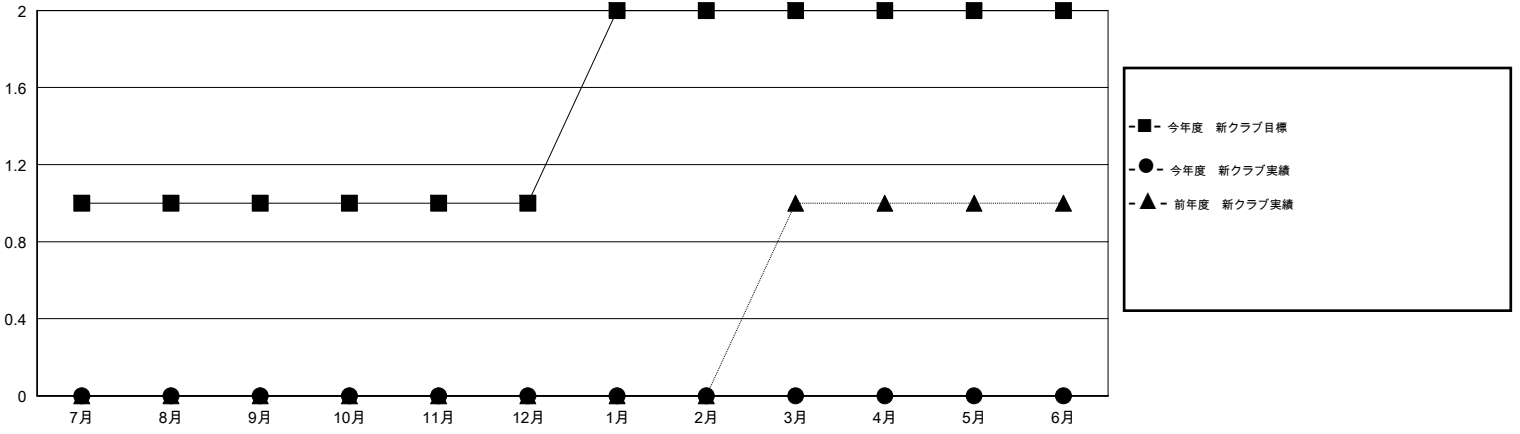

MONTHLY MEMBERSHIP PROGRESS REPORT

District 337 B

Results as of: 9/30/2016

GMT: Masayoshi Maruyama

地域 JAPAN

GMT会則地域 5-Jap

クラブ				
結果 : 2016-2017				
四半期	新クラブ目標	新クラブ	解散クラブ	純増 / 減
7月/8月/9月	1	0	0	0
10月/11月/12月	0	0	0	0
1月/2月/3月	1	0	0	0
4月/5月/6月	0	0	0	0

名				
結果 : 2016-2017				
四半期	新会員目標	チャーターメン バー / 新会員	退会者	純増 / 減
7月/8月/9月	124	88	42	46
10月/11月/12月	80	0	0	0
1月/2月/3月	108	0	0	0
4月/5月/6月	56	0	0	0

新クラブ目標及び実績累計

会員目標及び実績累計

解散クラブ: 0	38 CLUBS OF 69 一名以上の新会員を登録	男女別
		男性 2,166 (73.67%)
		女性 774 (26.33%)
退会者	健康診断データはこちら	家族会員 1,410
物故会員 5		世帯主 640
クラブ解散 0		世帯主以外 770
その他 37		
合計 42		